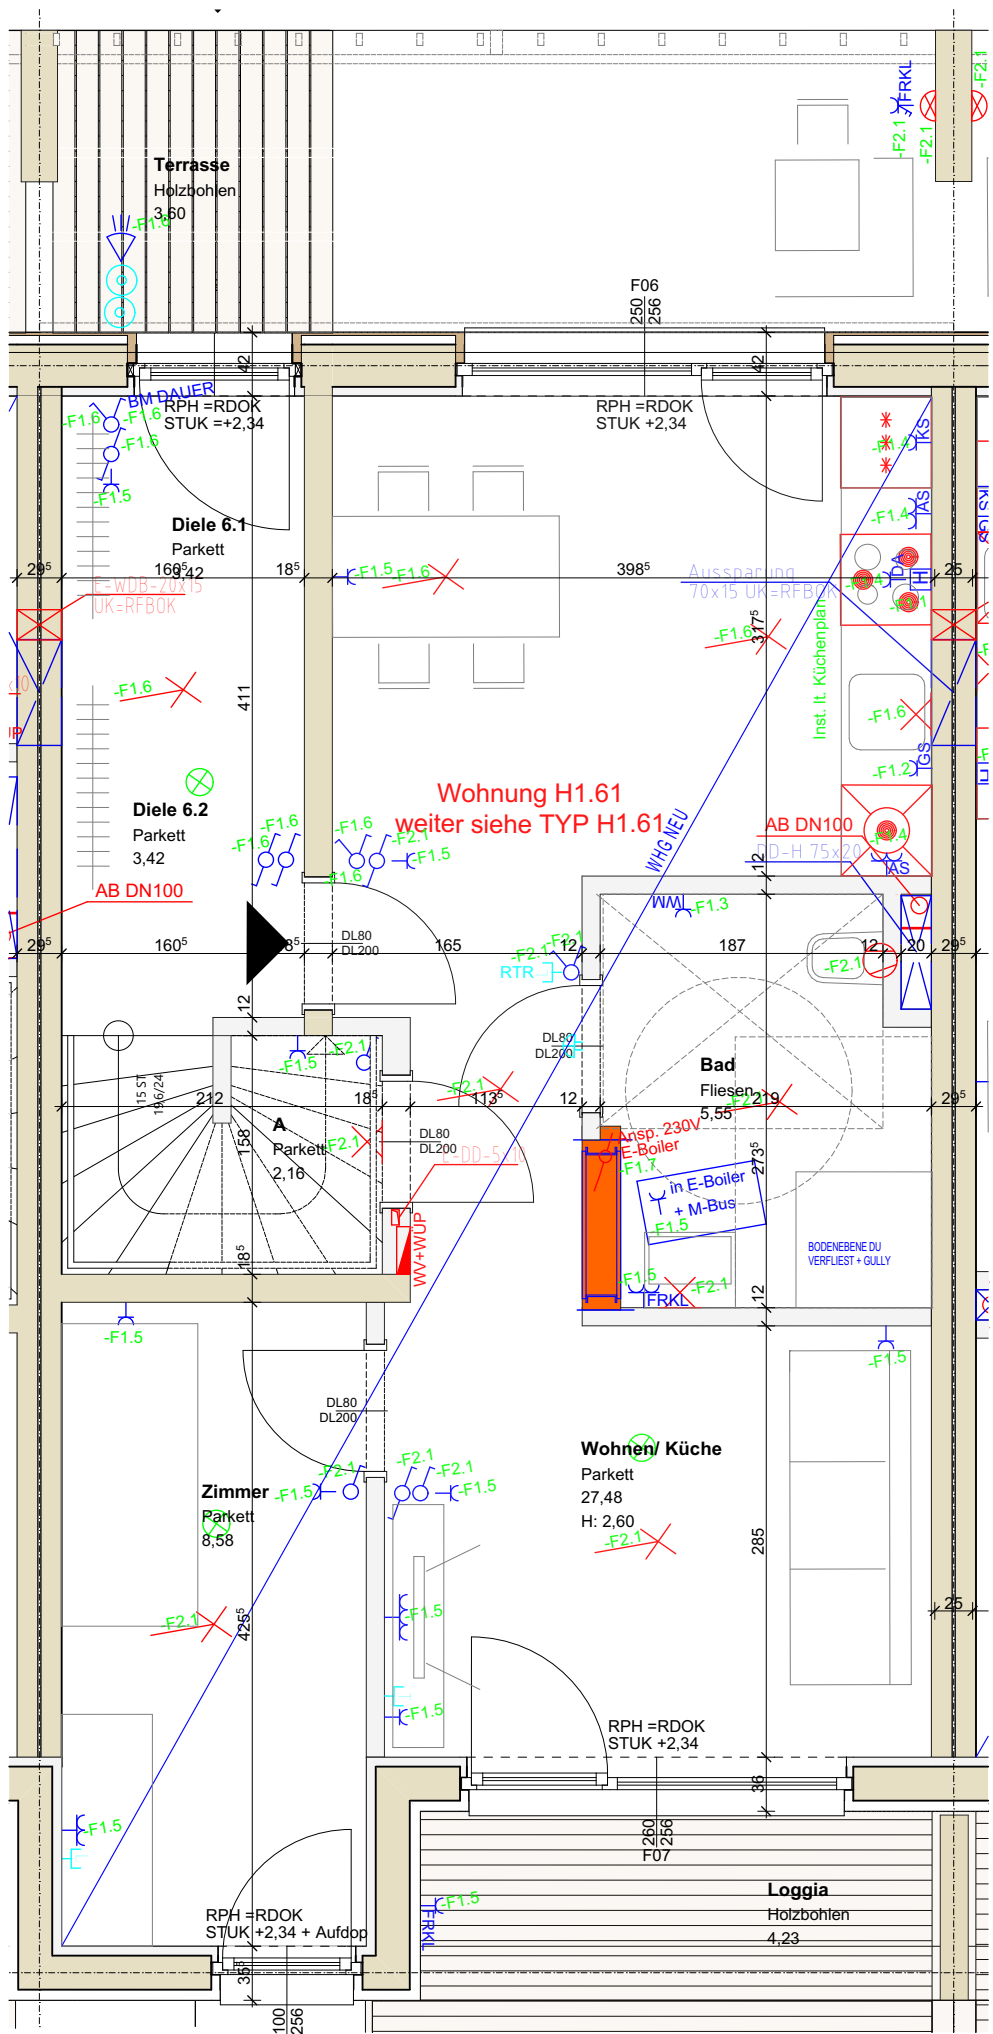

Im Zuge der Ausführungsplanung kann es zu geringfügigen Abweichungen zu dem im Baubescheid angeführten Flächen kommen.

ERDGESCHOSS
WHG 47,19 m²

15.06.2018 1:50

H1.TOP6.1 WOHNUNG FREI
WOHNUNGSVERGABE